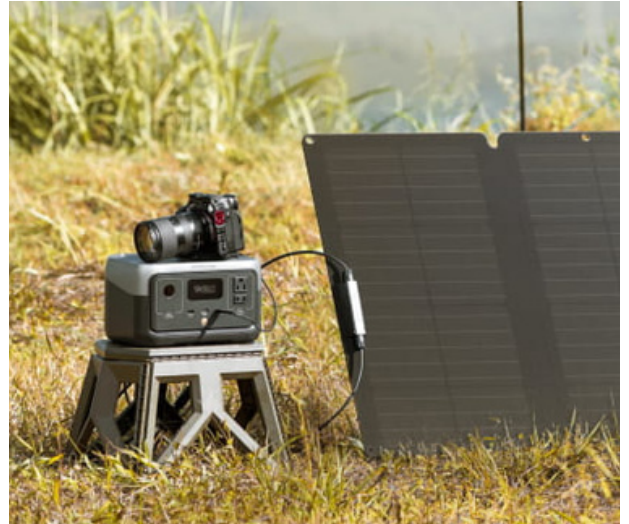

Estación de Energía Portátil EcoFlow River 2 256Wh

Especificaciones

Ref: EFR600

Peso:	3.5 KG
Potencia Nominal:	300W
Potencia Máxima:	600W
Entradas:	Solar, AC, CC y USB-C
Vida Util:	3000 ciclos de carga y descarga al 80% de capacidad
Salidas:	6
Tiempo de carga:	0-100% en 1 hora.

Estación de Energía Portátil EcoFlow River 2 256Wh

Descripción

- Carga de 0 a 100% en 1 hora
- La River 2 revoluciono el estándar de carga, en solo 60 minutos carga al 100%. Es 5 veces más rápida que otras estaciones del mercado y 38% más agil que las generaciones anteriores.
- Cárguela mientras empaca para la próxima aventura.
- Con la mejora en la batería LFP, su química permite cargar la River 2 hasta 3000 veces. Eso es bastante, 10 años cargando a diario, es 6 veces más que el promedio de la industria. Con celdas LFP la serie River 2 es segura, durable, altamente eficiente incluso en climas extremos o altas temperaturas..
- La serie RIVER 2 está por encima del resto como la primera central eléctrica portátil del mundo en obtener la certificación de seguridad TÜV Rheinland. Con su alto estándar de seguridad, la certificación TÜV Rheinland significa que la seguridad y confiabilidad de su RIVER 2 están garantizadas.
- Con una de las garantías más extendidas de la industria, hacemos un esfuerzo adicional para brindarle tranquilidad.
- Nuestro sistema de administración de batería (BMS) de última generación monitorea constantemente el voltaje, la corriente y la temperatura de RIVER 2 con múltiples aspectos de protección, extendiendo su vida útil al máximo.
- Con 4 formas diferentes de carga, no importa cual sea. La carga rápida AC o al carro, con cable USB-C y hasta paneles solares.

Contacto

EcoFlow Colombia
PBX: 300 912 0402
comercial@tienex.co
www.ecoflowcolombia.com.co
Bogotá, Colombia

Estación de Energía Portátil EcoFlow River 2 256Wh

Tiempo de carga

EN EL AUTOMOVIL: Conectado a la salida 12V en 3 horas estará listo