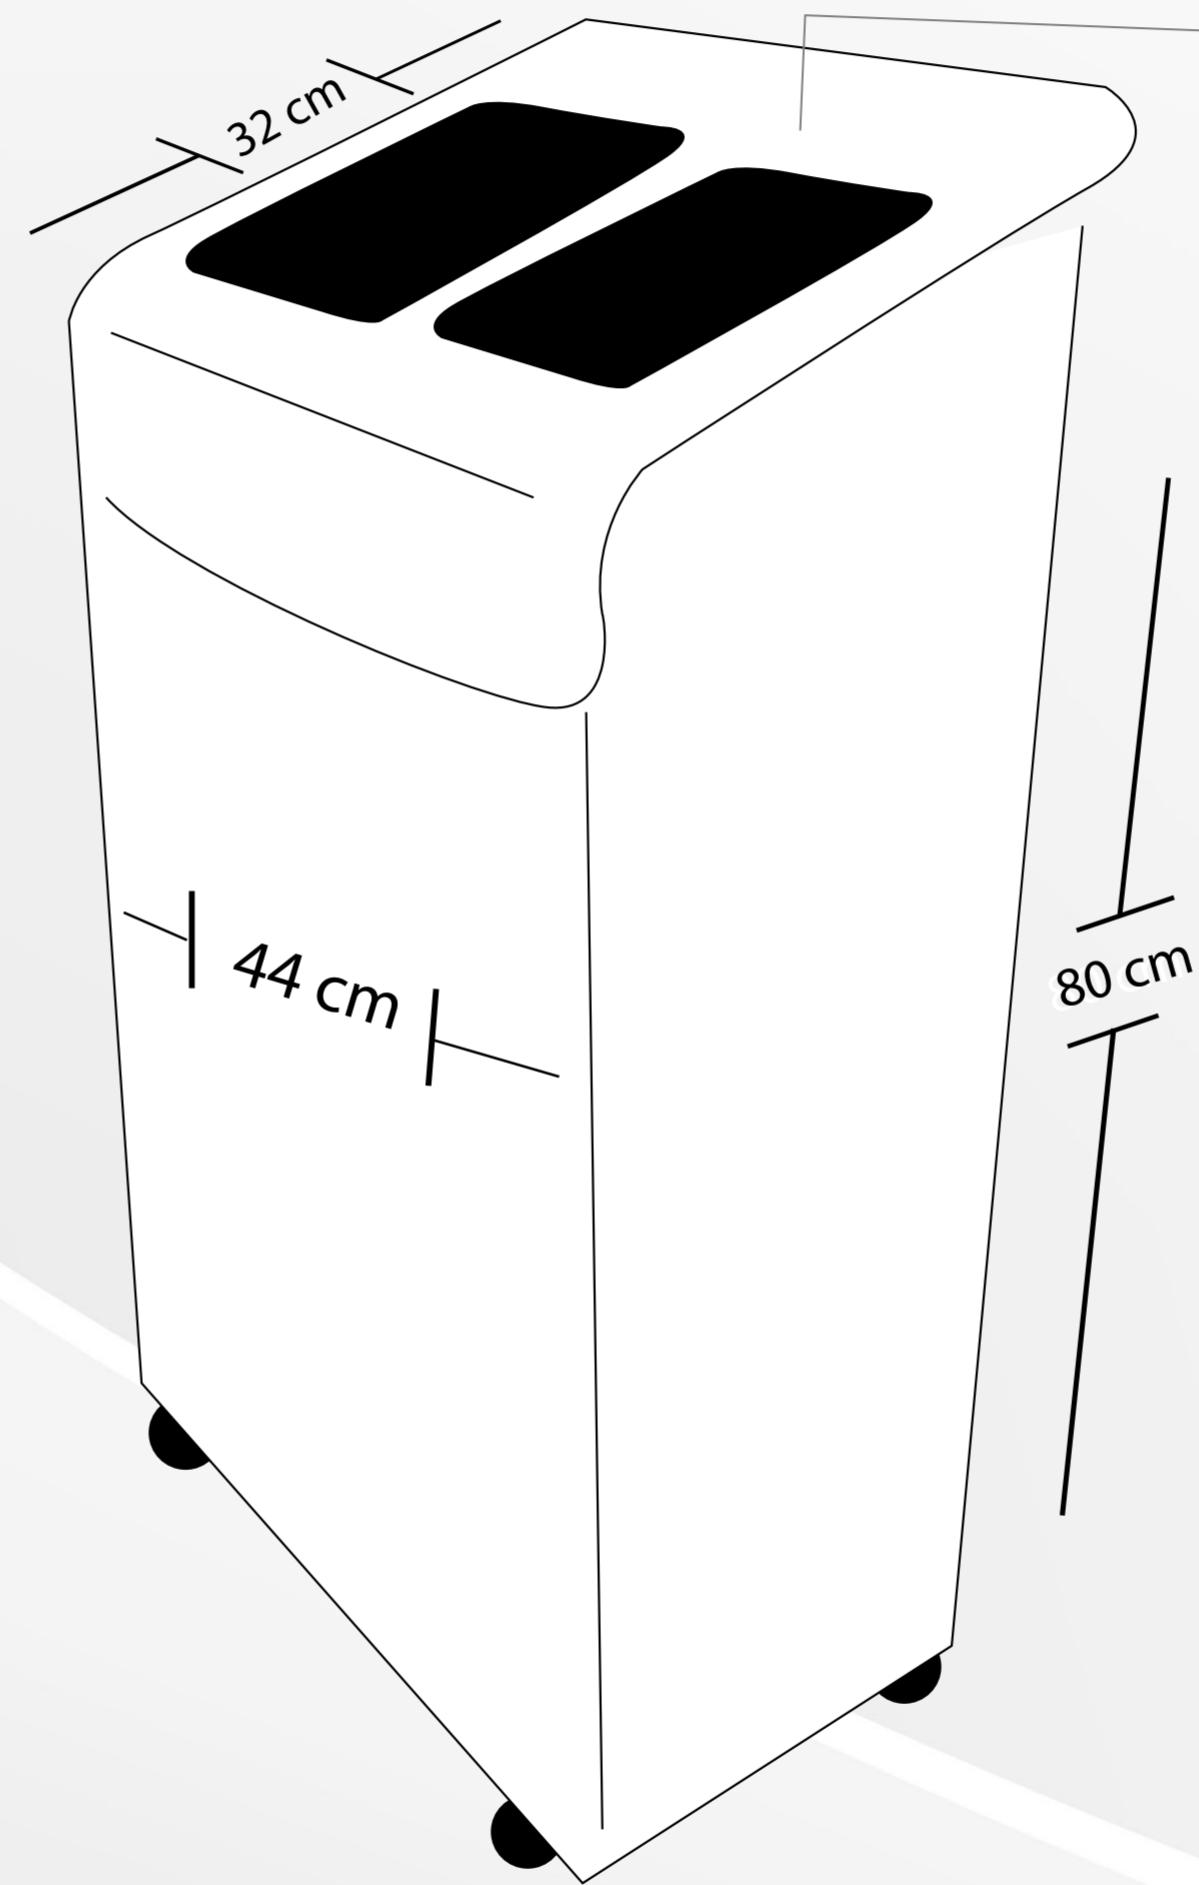

PUNTO ECOLÓGICO 70 LTS

METALIS
INNOVACIÓN Y DISEÑO

PUNTO ECOLÓGICO 70 LTS

La combinación perfecta de diseño moderno y funcionalidad ecológica. Un punto ecológico que no solo ayuda a mejorar la gestión de residuos, sino que también invita a participar activamente en la protección del medio ambiente, todo mientras se mantiene un estética agradable en cualquier entorno.

Acero Inox.
(Frente y tapa superior)

Cold Rolled
(Parte Posterior)

Niveladores

o Ruedas
de goma

Ganchos Porta
Bolsas (3)

Ancho: 44 cm

Alto : 80 cm

Fondo: 32 cm